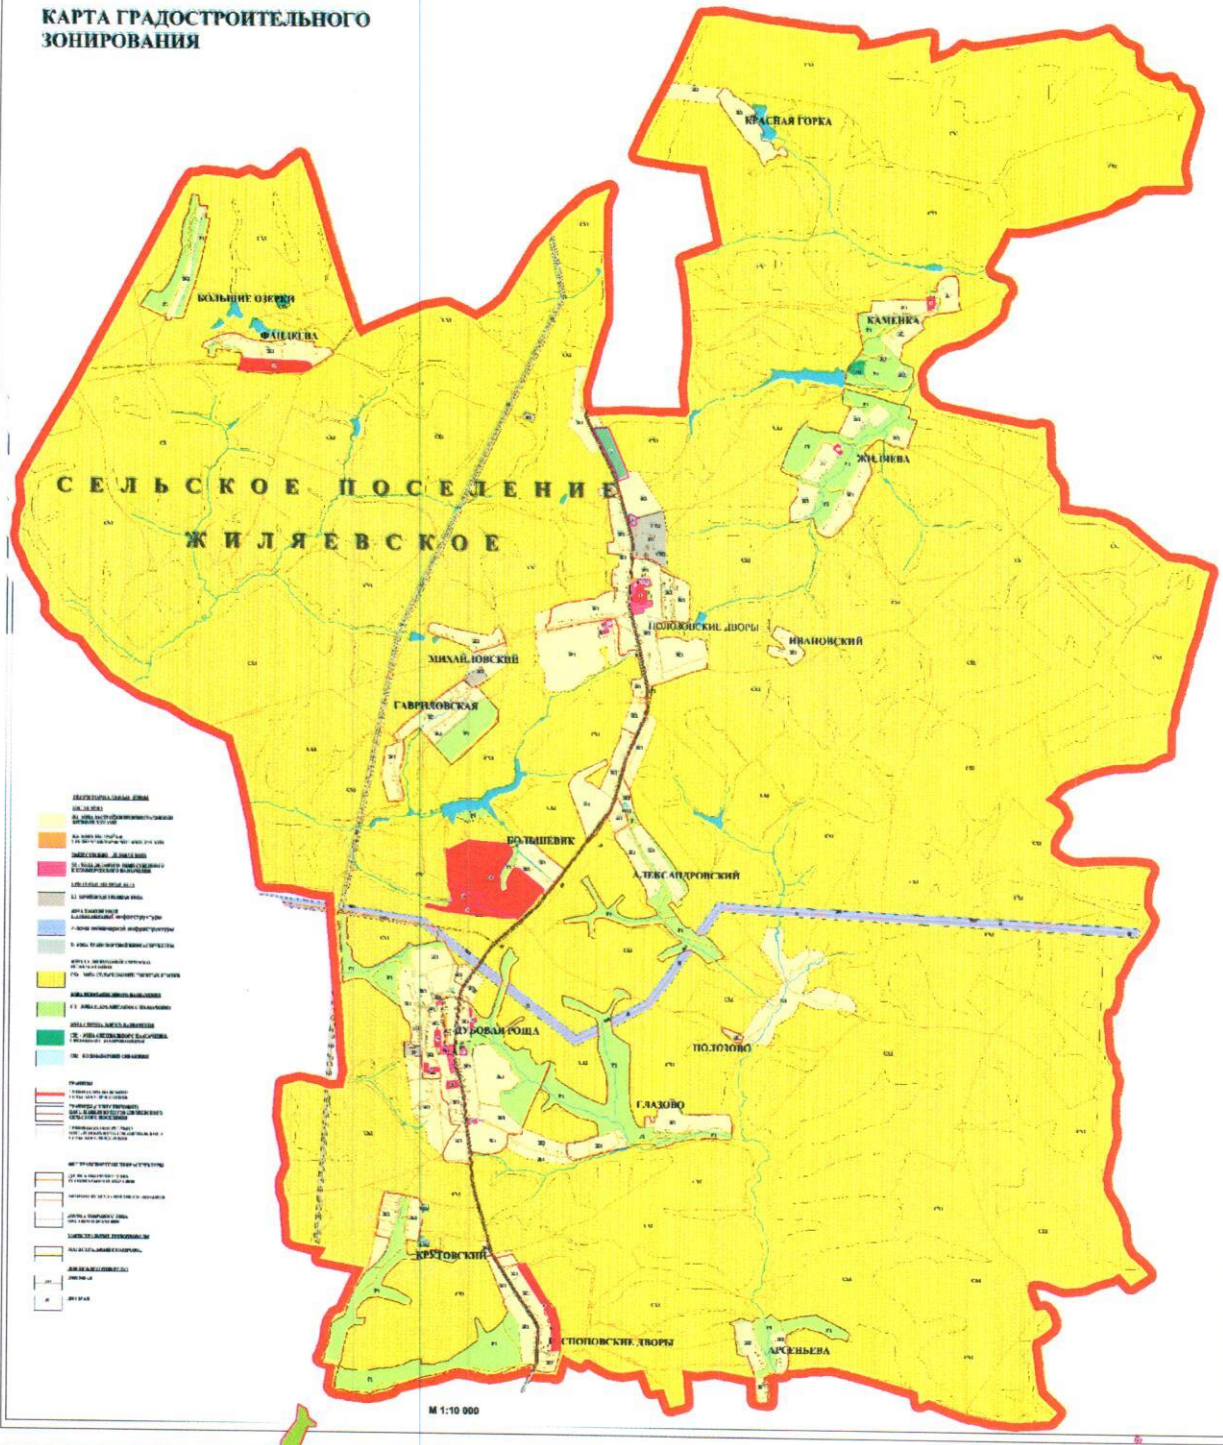

Выявленные нарушения

ПРАВИЛА ЗЕМЛЕПОЛЬЗОВАНИЯ И ЗАСТРОЙКИ МУНИЦИПАЛЬНОГО ОБРАЗОВАНИЯ ЖИЛЯЕВСКОЕ СЕЛЬСКОЕ ПОСЕЛЕНИЕ ОРЛОВСКОГО РАЙОНА ОРЛОВСКОЙ ОБЛАСТИ

КАРТА ГРАДОСТРОИТЕЛЬНОГО ЗОНИРОВАНИЯ

Номер	Нарушение	Сп	Район	Существующая зона	Кадастровый номер	Полное название пл
1	1 з/у в нескольких терзонах	Жилыевское	Орловский район	О1,Р1	57:10:0210101:268	Зона делового, общ
2	1 з/у в нескольких терзонах	Жилыевское	Орловский район	О1,Ж2	57:10:0210101:271	Зона застройки сре
6	1 з/у в нескольких терзонах	Жилыевское	Орловский район	Р1,Ж1	57:10:0590101:19	Зона застройки инд
7	1 з/у в нескольких терзонах	Жилыевское	Орловский район	Р1,Ж1	57:10:0600101:10	Зона застройки инд
8	з/у пересекает границы н.п.	Жилыевское	Орловский район	Ж1,СХ1	57:10:0020101:3208	Зона застройки инд
9	з/у пересекает границы н.п.	Жилыевское	Орловский район	П1,Ж1	57:10:0020101:1765	Зона застройки инд
10	1 з/у в нескольких терзонах	Жилыевское	Орловский район	Ж2,Ж1	57:10:0210101:471	Зона застройки инд
11	1 з/у в нескольких терзонах	Жилыевское	Орловский район	Ж2,Ж1	57:10:0210101:476	Зона застройки сре
12	1 з/у в нескольких терзонах	Жилыевское	Орловский район	СП2,Ж1	57:10:0010101:1552	Зона застройки сре
13	1 з/у в нескольких терзонах	Жилыевское	Орловский район	Ж1,СП2	57:10:0210101:344	Зона застройки инд
14	1 з/у в нескольких терзонах	Жилыевское	Орловский район	Р1,Ж1	57:10:0120101:142	Зона застройки инд
15	1 з/у в нескольких терзонах	Жилыевское	Орловский район	СХ1,П1	57:10:0010101:1429	Зона застройки инд
16	1 з/у в нескольких терзонах	Жилыевское	Орловский район	СХ1,П1	57:10:0010101:1494	Зона сельскохозяйс
17	1 з/у в нескольких терзонах	Жилыевское	Орловский	Р1, Ж1	57:10:0260101:583	Производственная
18	1 з/у в нескольких терзонах	Жилыевское	Орловский район	Р-1	57:10:0260101:103,684	Зона застройки инд
19	1 з/у в нескольких терзонах	Жилыевское	Орловский район	Р1, Ж1	57:10:0260101:309,168,714,106,109	Зона застройки инд
20	1 з/у в нескольких терзонах	Жилыевское	Орловский район	Ж1, СП2	57:10:0260101:705,709	Зона застройки инд
22	1 з/у в нескольких терзонах	Жилыевское	Орловский район	Ж1, СП2	57:10:0260101:146,167	Зона застройки инд
23	1 з/у в нескольких терзонах	Жилыевское	Орловский район	Ж1, СП2	57:10:0260101:290	Зона застройки инд
24	1 з/у в нескольких терзонах	Жилыевское	Орловский район	Ж1, СП2	57:10:0260101:187,188	Зона застройки инд
26	1 з/у в нескольких терзонах	Жилыевское	Орловский район	Р1,СХ1,Ж1	57:10:0020101:3270.2383.3268.3269.2404.2403.2345	Зона застройки инд
32	1 з/у в нескольких терзонах	Жилыевское	Орловский район	СХ1,П1	57:10:0010101:353	Производственная