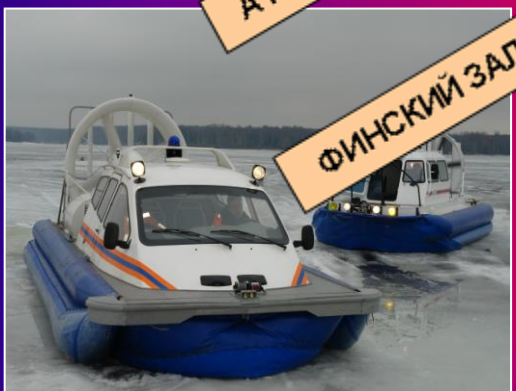

**ВНИМАНИЕ! ЛЕД – ЭТО ВСЕГДА ОПАСНО!**

ГИМС МЧС России **ПРЕДУПРЕЖДАЕТ**: Пренебрежение Правилами охраны жизни людей на водных объектах **ОПАСНО** для Вашей жизни

**ХРОНИКА И ФАКТЫ!**

**ЕЖЕГОДНО!**

**А НА ЛАДОГЕ ОПЯТЬ ТОНУЛИ!**

**ВСЕГДА СПАСАТЕЛИ!**

**ЗАЛИВ ПЕТРА ВЕЛИКОГО. ОПЯТЬ ВЕРТОЛЕТЫ МЧС РОССИИ!**

**ФИНСКИЙ ЗАЛИВ. ВСЕГДА СПАСАТЕЛИ!**

**СЛУЖБА СПАСЕНИЯ 01**

**МЫ ПЕРВЫМИ ПРИДЕМ НА ПОМОЩЬ!**

**БАЙКАЛ НЕПРЕДСКАЗУЕМ!**